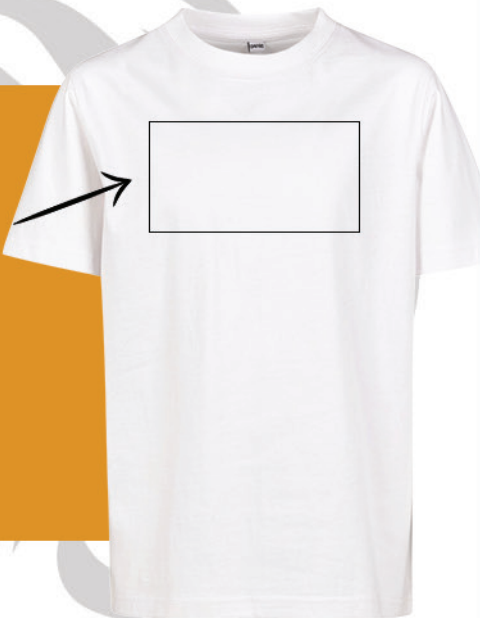

EXEMPLE DE VOTRE MARQUAGE

(pour 20 tshirts)

POITRINE
Transfert DTF - 20x7 cms
+ 1.5€/pièce

COEUR
Transfert DTF - 7x7 cms
+ 1€/pièce

*Le prix du marquage variera en fonction de la taille du logo.
Il sera également calculé en fonction de la quantité comman-*