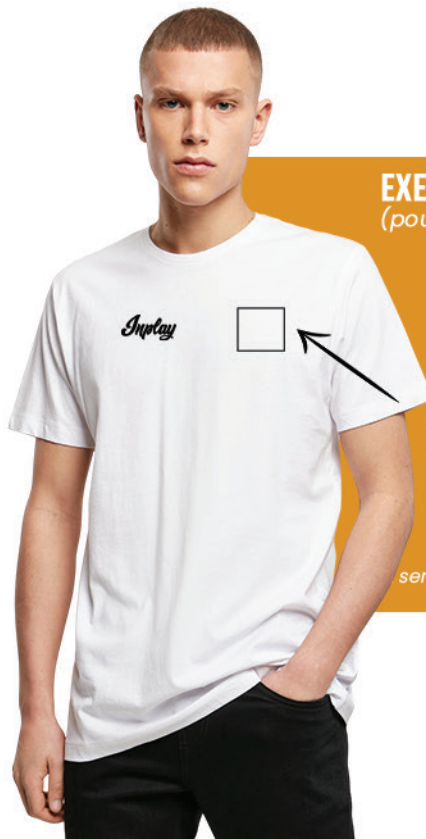

TSHIRT

200g/m²

Modèle ADULTE

7€ l'unité
(sans marquage)

**Prix de revente
conseillé : 12€**

Matière : 100% Coton

Tailles : XS - S - M - L - XL -
2XL - 3XL - 4XL

Réf : INP02

EXEMPLE DE VOTRE MARQUAGE

(pour 20 tshirts)

POITRINE
Transfert DTF - 20x7 cms
+ 1.5€/pièce

COEUR
Transfert DTF - 7x7 cms
+ 1€/pièce

*Le prix du marquage variera en fonction de la taille du logo.
sera également calculé en fonction de la quantité commandée*