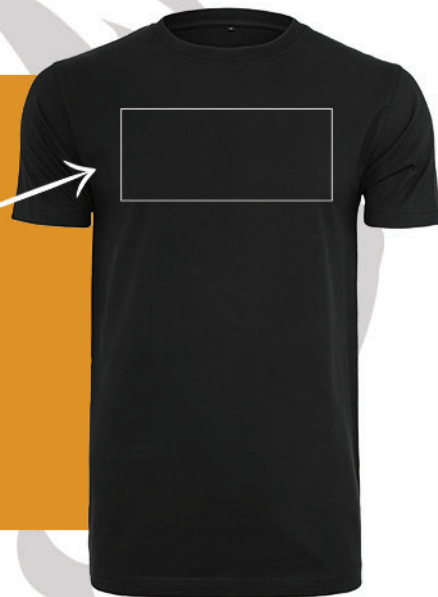

Réf : INP02

EXEMPLE DE VOTRE MARQUAGE

(pour 20 tshirts)

POITRINE
Transfert DTF - 20x7 cms
+ 1.5€/pièce

COEUR
Transfert DTF - 7x7 cms
+ 1€/pièce

*Le prix du marquage variera en fonction de la taille du logo.
sera également calculé en fonction de la quantité commandée*